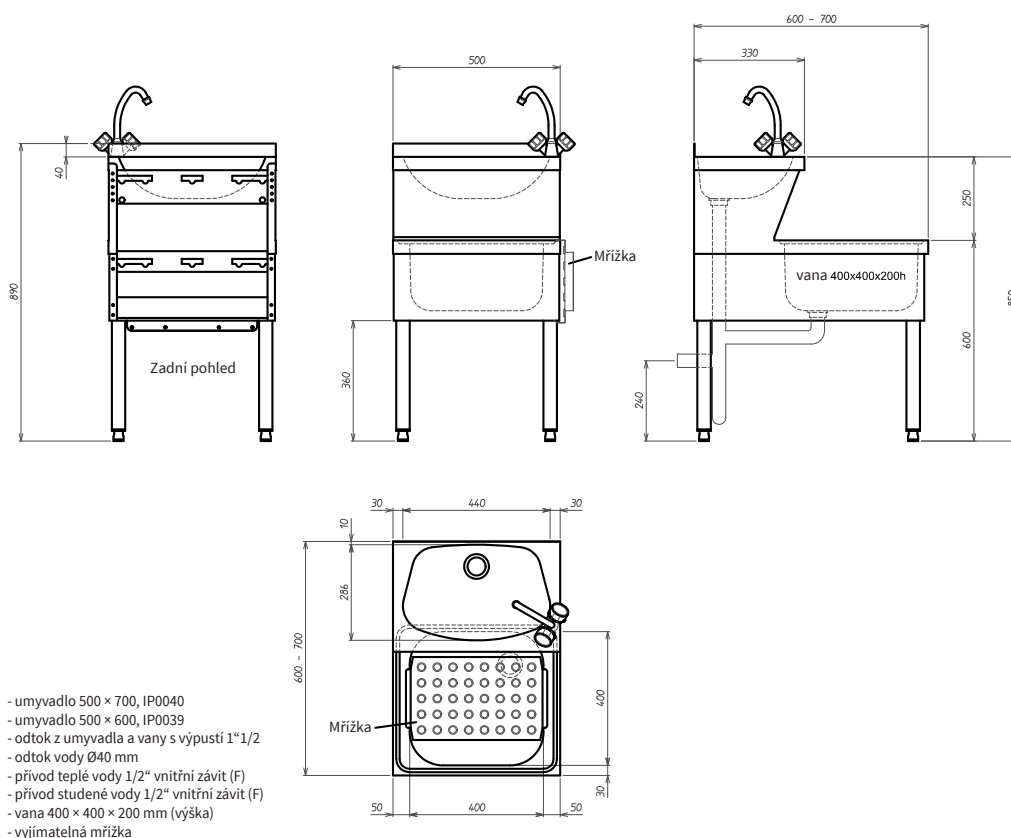

Výlevka kombinovaná s baterií nohy 70 cm

Model	Sap kód	00005101
VKN 70 B	Skupina artiklů	Příslušenství

- Materiál: Nerez
- Šířka vnitřní části zařízení [mm]: 400
- Hloubka vnitřní části zařízení [mm]: 400
- Výška vnitřní části zařízení [mm]: 200

Výlevka kombinovaná s baterií nohy 70 cm

Model

Sap kód

00005101

VKN 70 B

Skupina artiklů

Příslušenství

Výlevka kombinovaná s baterií nohy 70 cm

Model	Sap kód	00005101
VKN 70 B	Skupina artiklů	Příslušenství

1. Sap kód:

00005101

8. Výška brutto [mm]:

900

2. Šířka netto [mm]:

500

9. Hmotnost brutto [kg]:

16.00

3. Hloubka netto [mm]:

700

10. Materiál:

Nerez

4. Výška netto [mm]:

850

11. Šířka vnitřní části zařízení [mm]: